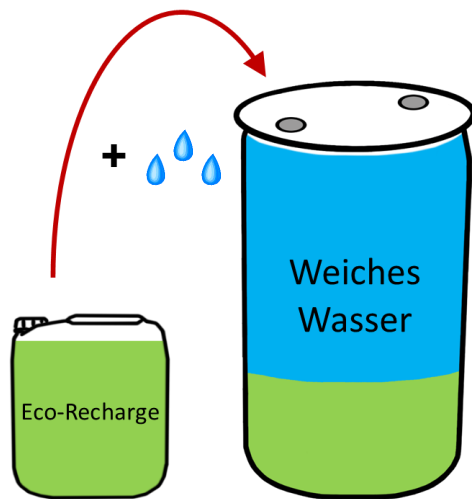

QUICK'WASH ECO-RECHARGE

GEBRAUCHSANWEISUNG

=

Zur Reinigung stark verschmutzter Druckplatten und Dispersionslacke.

5 bis 10 Mal verdünnbar zum Spülen der Druckeinheiten.

- **Quick'Wash PREMIUM**
Eco-recharge 19 kg netto
- **Quick'Wash BOOSTER**
Eco-recharge 19 kg netto
- **Quick'Wash BOOSTER PLUS**
Eco-recharge 49 kg netto

Das gesättigte Quick'Wash mit dem Spülwasser entsorgen...